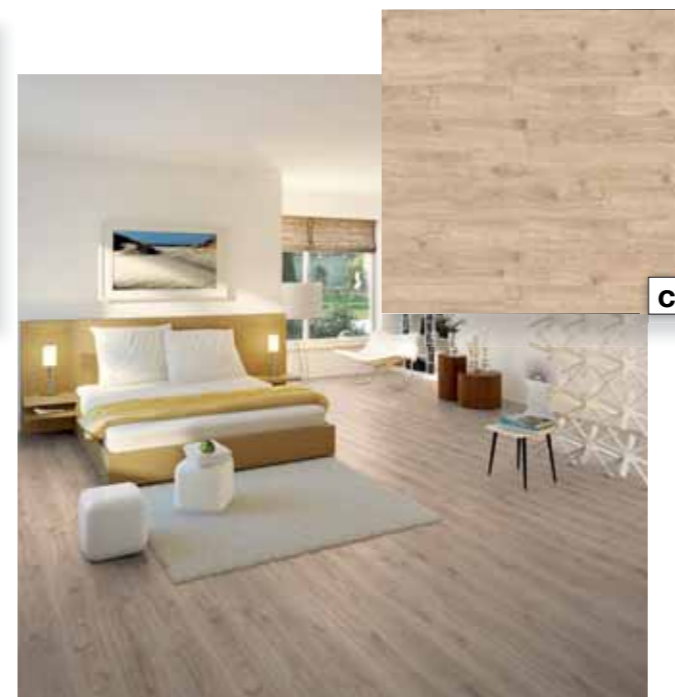

**Plovoucí laminátová
podlaha tl. 7 - 8 mm**
výrobce Egger

Provedení podlah:
a. dub Bardolino šedý
b. dub Grove (Oxford)
c. dub pískový Zermatt
d. dub polární
e. dub Nord Medový
f. Mansonia Walnut