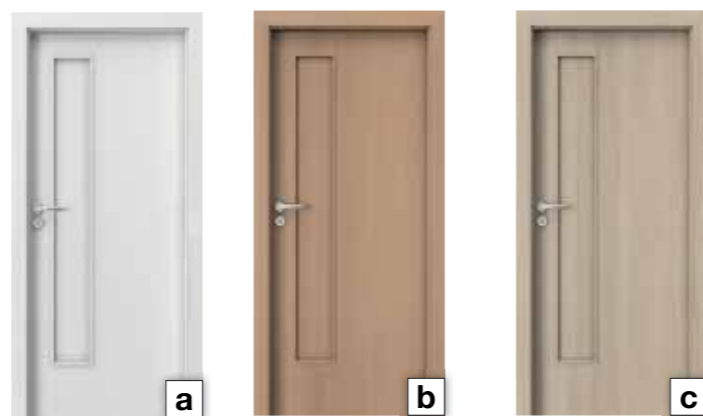

1. Dveře do hlavní obytné místnosti

křídla hladká plná
typ PortaFit 1.1
výrobce Porta Doors

2. Dveře do ostatních místností

křídla hladká plná
typ CPL vzor 1.1
výrobce Porta Doors

Provedení dveří:

- a. bílá
- b. buk
- c. dub Milano 1
- d. dub Milano 2
- e. dub Milano 4
- f. dub Milano 5
- g. ořech bělený
- h. ořech Modena 1
- i. ořech Modena 2
- j. ořech
- k. šedá

3. Kování ACT, TIPA-R - rozeta

výrobce Porta Doors

4. Obložková zárubeň CPL

výrobce Porta Doors