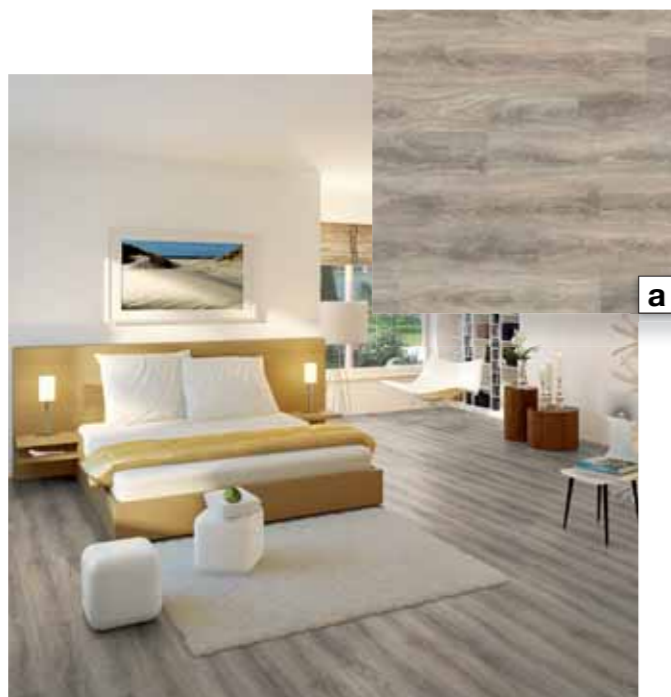

**Plovoucí laminátová
podlaha tl. 7 - 8 mm**
výrobce Egger

Provedení podlah:
a. dub Bardolino šedý
b. dub Grove (Oxford)
c. dub pískový Zermatt
d. dub polární
e. dub Nord Medový
f. Mansonia Walnut